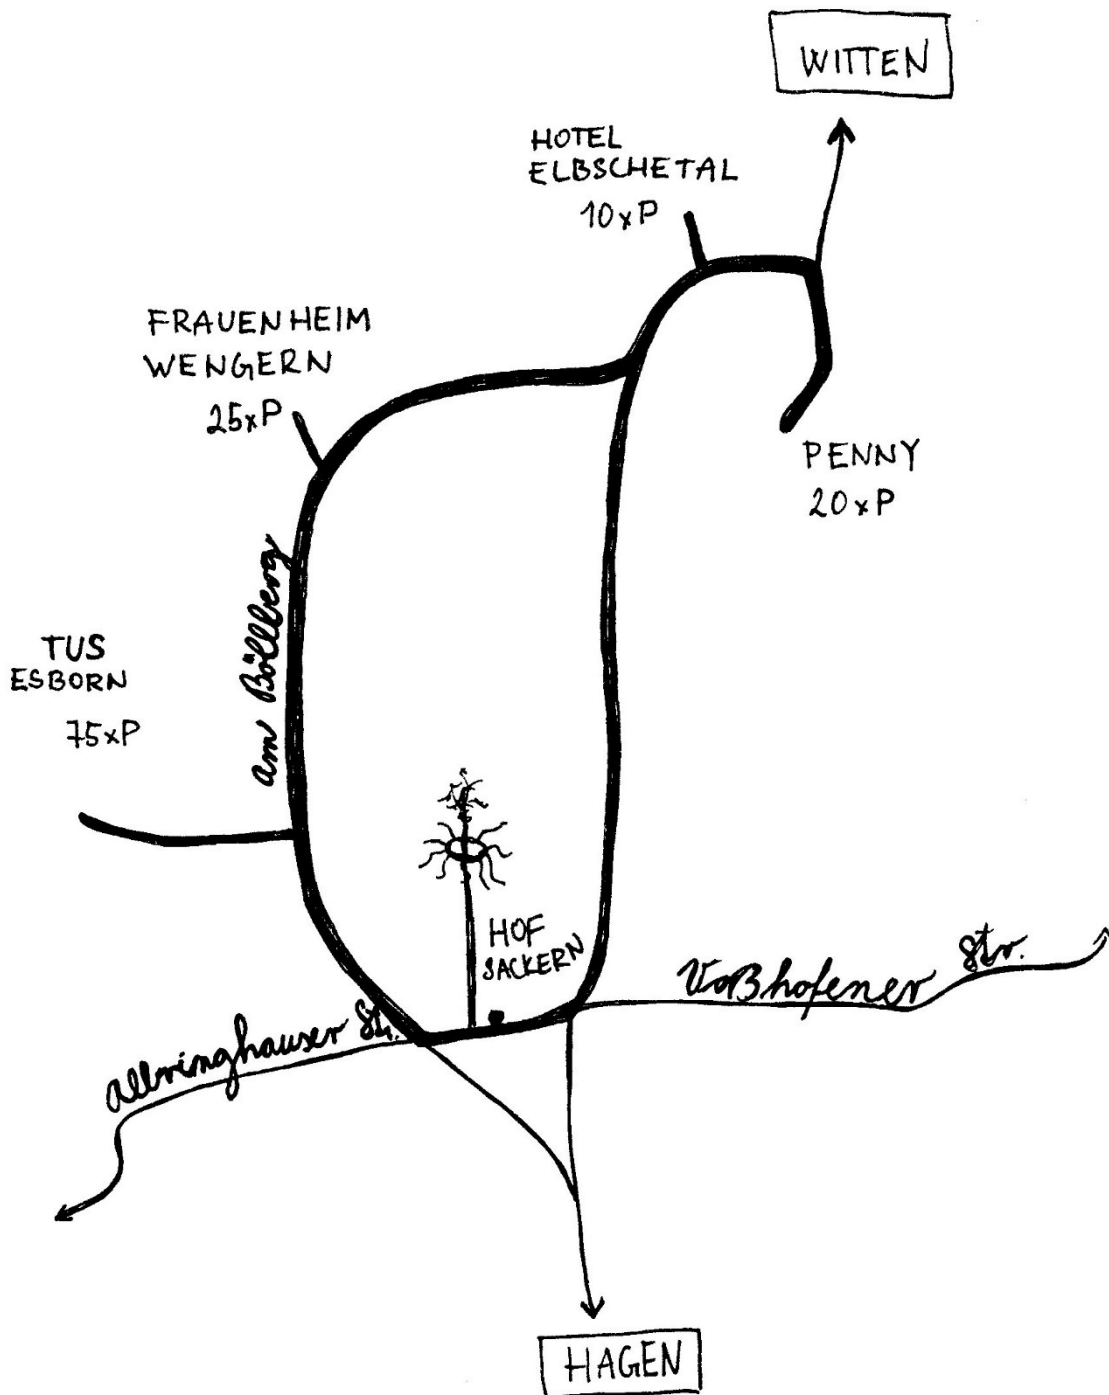

# SCHUTTLE AUTO ROUTE & PARKPLÄTZE

Der Hof - Shuttle fährt vom Penny-Parkplatz (Wengern) ab 10.30 Uhr alle 20-30 min seine Runde. Um 16.30 ist die letzte Fahrt ab Hof.